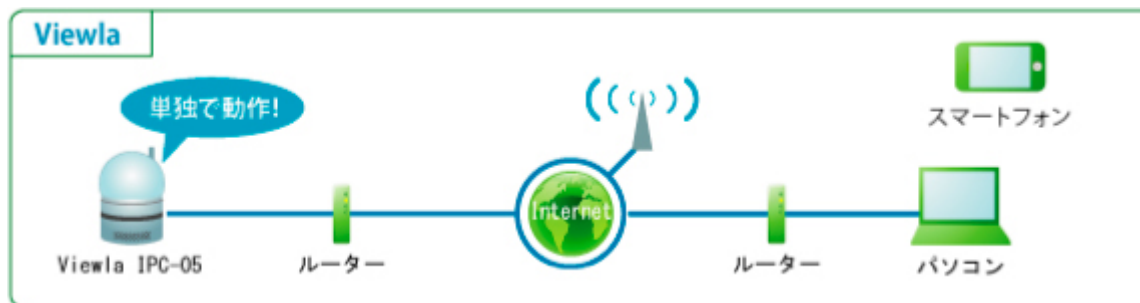

# “Viewla”の主な機能

---

ビューラ  
**Viewla IPC-05**

ソリッド株式会社 ソリッドカメラ事業部

## 映像をPCやスマートフォンで視聴

- Viewlaの映像は、PCやスマートフォンでどこからでも視聴できます。

## Viewlaは単独で動作

- Viewla は設置場所にPCは要りません。カメラ単独で動作します。

Viewlaは  
単独で動作

WEBカメラには  
PCが必須

# 上下・左右・ズームが自由自在

- 映像を視ながら、左右(パン)、上下(チルト)、ズームの操作が可能です。

Pan (水平旋回)

130° (左 : 65°、右 : 65°)回転

Tilt (垂直旋回)

上方に90°回転

×1倍

×4倍