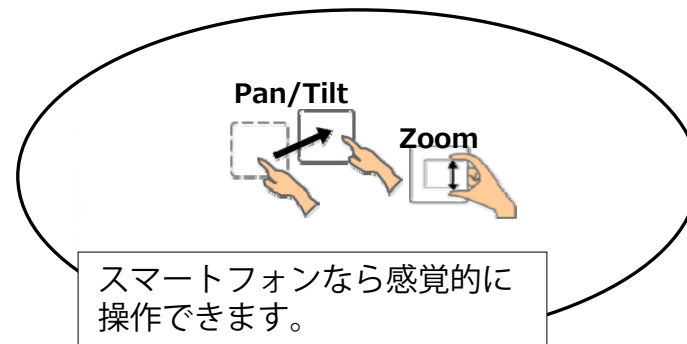

# 上下・左右・ズームが自由自在

- 映像を視ながら、左右(パン)、上下(チルト)、ズームの操作が可能です。

Pan (水平旋回)

130° (左 : 65°、右 : 65°)回転

Tilt (垂直旋回)

上方に90°回転

×1倍

×4倍