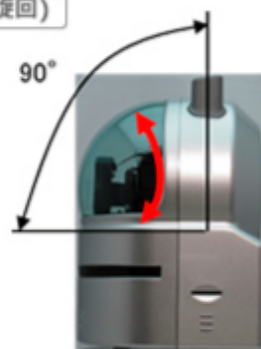

# 上下・左右・ズームが自由自在

- 映像を視ながら、左右(パン)、上下(チルト)、ズームの操作が可能です。

Pan (水平旋回)

130° (左 : 65°、右 : 65°)回転

Tilt (垂直旋回)

上方に90°回転

×1倍

×4倍