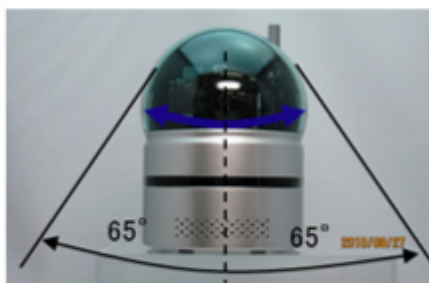

# 上下・左右・ズームが自由自在

- 映像を視ながら、左右(パン)、上下(チルト)、ズームの操作が可能です。

Pan (水平旋回)

130° (左 : 65°、右 : 65°)回転

Tilt (垂直旋回)

上方に90°回転

×1倍

×4倍