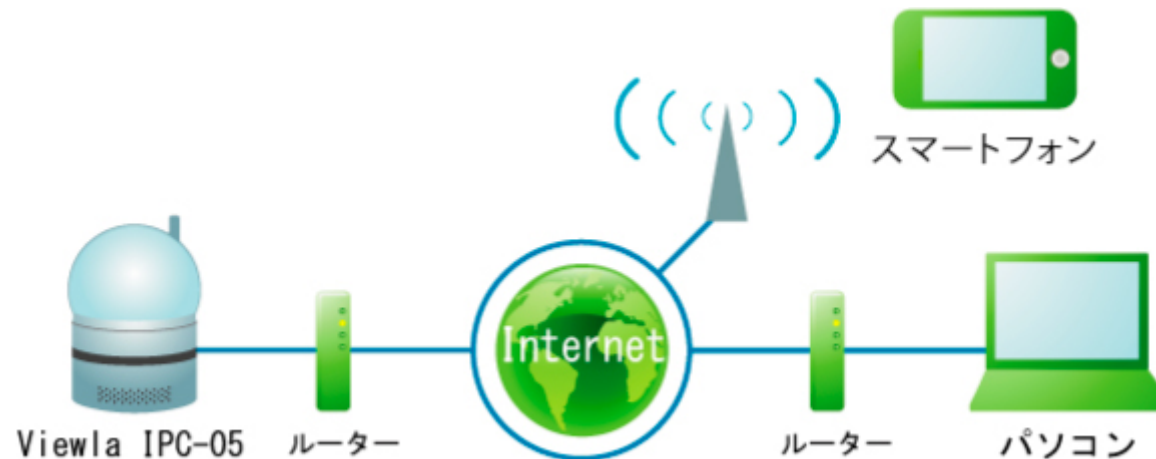

# “Viewla”の主な機能

---

ビューラ  
**Viewla IPC-05**

ソリッド株式会社 ソリッドカメラ事業部

## 映像をPCやスマートフォンで視聴

- Viewlaの映像は、PCやスマートフォンでどこからでも視聴できます。

## Viewlaは単独で動作

- Viewla は設置場所にPCは要りません。カメラ単独で動作します。

Viewlaは  
単独で動作

WEBカメラには  
PCが必須

# 上下・左右・ズームが自由自在

- 映像を視ながら、左右(パン)、上下(チルト)、ズームの操作が可能です。

Pan (水平旋回)

130° (左 : 65°、右 : 65°)回転

Tilt (垂直旋回)

上方に90°回転

×1倍

×4倍