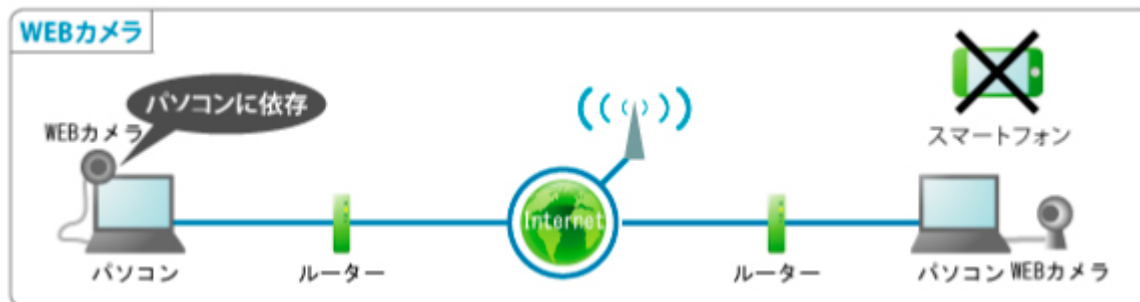

## 映像をPCやスマートフォンで視聴

- Viewlaの映像は、PCやスマートフォンでどこからでも視聴できます。

## Viewlaは単独で動作

- Viewla は設置場所にPCは要りません。カメラ単独で動作します。

Viewlaは  
単独で動作

WEBカメラには  
PCが必須

# 上下・左右・ズームが自由自在

- 映像を視ながら、左右(パン)、上下(チルト)、ズームの操作が可能です。

Pan (水平旋回)

130° (左 : 65°、右 : 65°)回転

Tilt (垂直旋回)

上方に90°回転

×1倍

×4倍