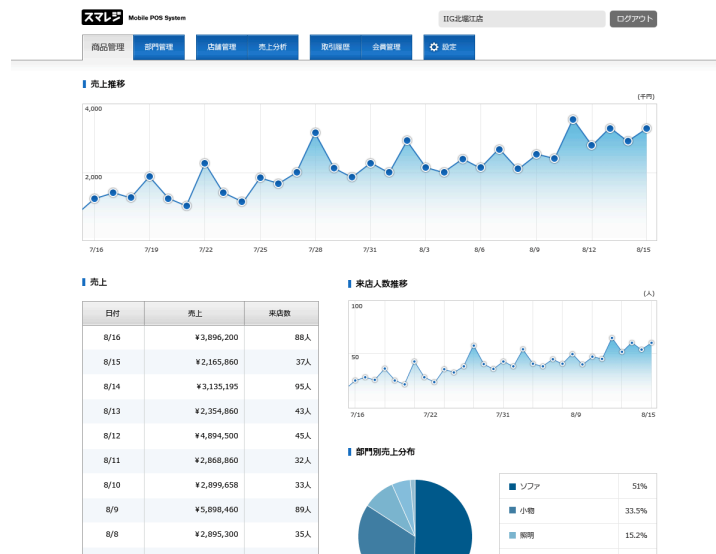

ユーザーインターフェース

USER INTERFACE

スマレジのユーザーインターフェースについてご紹介します。

スマレジは、迅速でミスのないオペレーションを実現させるため、「操作性向上」に多くの開発期間を割きました。

iOSアプリ

iOSアプリは、販売スタッフがもっとも多く使用するアプリです。

特に、販売取引機能は、迅速に、ミスなく操作できるようにレイアウト設計を行いました。

販売取引メイン

合計・チェックアウト

商品検索

※ 画面イメージは、PINUPS Artist Inc.様からご提供頂きました。

サーバーアプリ

サーバーアプリケーションは、売上高、売上推移の確認や、売上分析、会員分析機能がメインとなります。

素早く正確に情報が閲覧できるよう、グラフや表を多用しました。

アプリトップ画面

※画面はイメージです。実際の画面とは若干異なります。