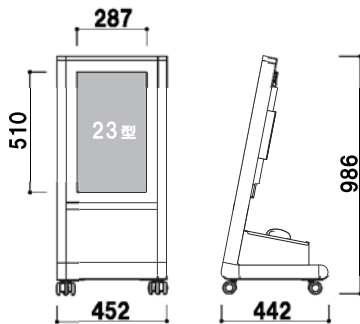

静止画、動画を
USBメモリに保存し、
メディアプレーヤーに挿し
込むだけで配信可能です。

メディアプレーヤー
(DSA-2200S)

CM-232 VTL

小型スマート電子看板

本体 ■ アルミ押型材+スチール
 ディスプレイ ■ NEC製 23型液晶
 表示画面サイズ ■ W287×H510mm
 解像度 ■ 1,080×1,920
 メディアプレーヤー ■ DSA-2200S
 消費電力 ■ 61W(最大)/39W(標準)
 下部サイン面サイズ ■ W376×H221(mm)
 メディアプレーヤー搭載
 スピーカー内蔵(ディスプレイ本体)
 キャスター仕様

★画面保護カバー

液晶面をキズ・衝撃から守る透明カバーがついております。

電子看板 23インチ 屋内

CM-232 VTL オープン価格

重量:27.0kg

★下部サイン面

下部サイン面には、カッティングシートなどによる文字加工にご使用いただけます。お店のロゴを入れてオリジナルのスタンドに仕上げることが可能です。

★ネットワーク対応モデルも