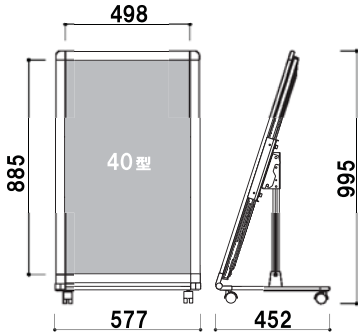

ロータイプ電子看板

本体 ■ アルミ押型材+スチール
ディスプレイ ■ サムスン製 40型LED液晶
表示画面サイズ ■ W498×H885mm
解像度 ■ 1,080×1,920
消費電力 ■ 120W(最大)/100W(標準)
メディアプレーヤー内蔵
ステレオスピーカー内蔵
キャスター仕様

★画面保護カバー

液晶面をキズ・衝撃から守る透明カバーがついております。

電子看板 40インチ 屋内

★フレームカラー変更

フレームは塗装にて色を変更することが可能です。
お店のテーマカラーに合わせた特注色も承ります。
標準色はホワイトです。
※フレームカラー変更は別料金となります。色・台数に応じてお見積りさせていただきます。