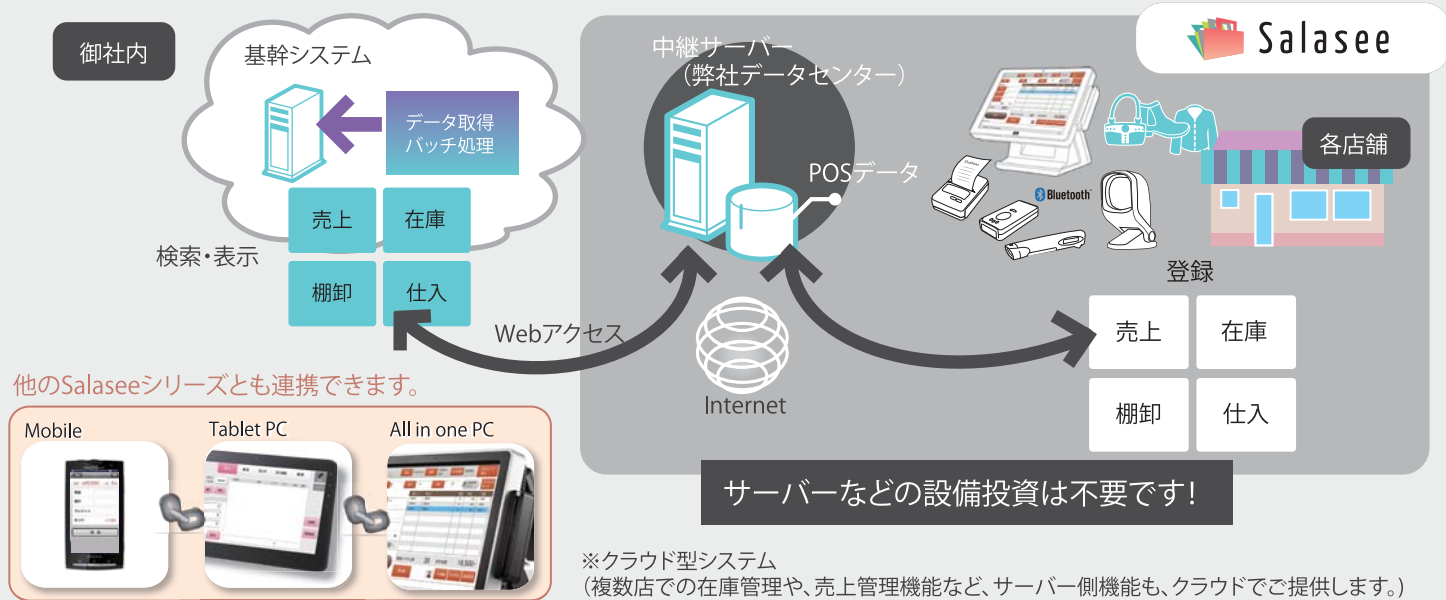

All in one POS System

すべては売上拡大のために

標準化されたPOSで、御社のビジネスをサポート

- POSに最適化されたPC、Bluetoothスキャナ等を活用して、ムダの無い高機能POSをご提供します。
- レジ売上（精算処理）だけでなく、売上報告、棚卸処理、在庫確認などが可能です。
- 1台のPCに複数のBluetoothスキャナを接続、棚卸など複数人で作業でき、コストパフォーマンスも抜群です。
- タッチで操作、運用も簡単です。
- 既存機能との連携も、カスタマイズ可能です。

管理機能は、クラウド型サービスでご提供

複数店での在庫管理や、売上管理機能など、サーバー側機能も、クラウドでご提供します。

機器について about machine

タッチスクリーンモニターと磁気カードリーダーが一体。
ケーブルを最小限に出来るので、店舗がすっきりとし、設置も容易。
モニターが水平にまで動かせるので、カウンターの下に埋め込むことも。

機能概要

レジの流れ

客層選択

女性~24	女性25~3	女性40代
女性50代	女性60~	男性~24
男子25~3	男性40代	男性50代
男性60~	その他	キャンパー
社販		

バーコードスキャナで読み取ります。

レシートがプリントアウトされます。

客層を選択します。

端末機能一覧 (モバイル)

- | | |
|-------------|-------------------|
| ログイン | 入庫一覧 |
| メニュー | 入庫 |
| 簡易売上 | 移動入力 |
| レジ売上 (精算処理) | 移動受入 |
| 売上一覧 | 移動一覧 / 移動中確認 |
| ジャーナル参照 | 在庫検索 |
| 金種別売上合計 | 閉店処理 |
| 棚卸登録 | 接続先・レシート情報・スキャナ設定 |
| ロス入力 | データ送信 |
| ロス入力一覧 | マスタ受信 |

※端末機能は端末の機種によっては未対応のものがああります。

サーバー機能一覧 (WEB)

- ログイン
- メニュー
- 売上データ検索 / 閲覧
- ジャーナルデータ検索 / 閲覧
- 入庫データ検索 / 閲覧
- 移動データ検索 / 閲覧
- ロスデータ検索 / 閲覧
- 店舗状況確認 (開店時間・閉店時間)
- リアル在庫検索 / 月末 (締め) 在庫検索 / 閲覧
- 在庫データ調整
- 棚卸データ検索 / 閲覧
- 月次締処理 (在庫・売上)
- マスタ管理・マスタメンテナンス