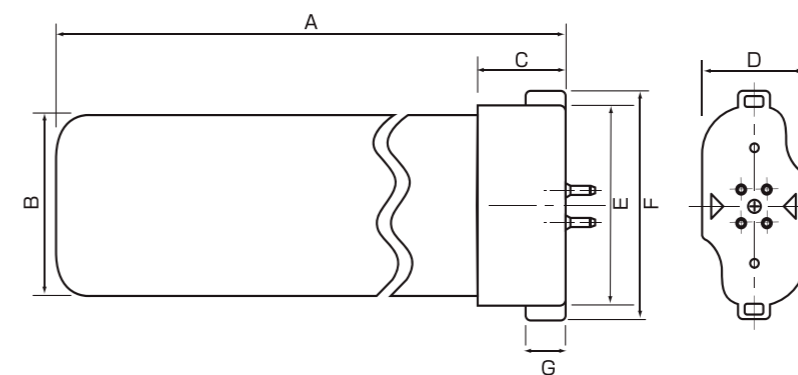

- 熱問題を解決。熱に弱い電源部分を分離し熱によるトラブルを回避。
- ノイズやちらつき発生防止。電源は国内専門メーカーで専用品開発。PSEも取得。
- 器具一体型もご用意。開口部寸法 450×450 / 600×600 型にセットした新設用器具同時販売。

FPL・FHP 蛍光照明器具 置換え型 LED システム 仕様

システム形式	色温度	電力	演色性 (Ra)	直下照度 (4m)	標準価格	更新対象蛍光灯
LFPL20WW-3	3500K	60W (20W×3)	70±5%	122Lx	¥55,200	FPL36W,FHP32W,3 灯
LFPL20N-3	5500K					
LFPL20WW-4	3500K	80W (20W×4)	70±5%	162Lx	¥69,000	FPL36W,FHP32W,4 灯
LFPL20N-4	5500K					
LFPL24WW-3	3500K	72W (24W×3)	70±5%	156Lx	¥63,200	FPL55W,FHP45W,3 灯
LFPL24N-3	5500K					
LFPL24WW-4	3500K	96W (24W×4)	70±5%	208Lx	¥79,000	FPL55W,FHP45W,4 灯
LFPL24N-4	5500K					

- システム内容：LED ランプ 3 本ないし 4 本と専用電源 1 台となります。(ケーブル類は付属しません)
- 仕様は都合により変更となる場合があります。●3500K タイプは 2011 年 4 月発売予定です。

寸法

	20W型	24W型
A	412	590
B	47	47
C	22	22
D	25	25
E	47	47
F	54	54
G	10	10
口金	LFPL専用	

安全上のご注意 | 蛍光灯照明器具に御使用の場合電源工事が必要となります。工事は有資格者のみ行う事が出来ます。電源工事後は蛍光灯は使う事が出来ません。御使用前には必ず「取り扱い説明書」をご確認ください。