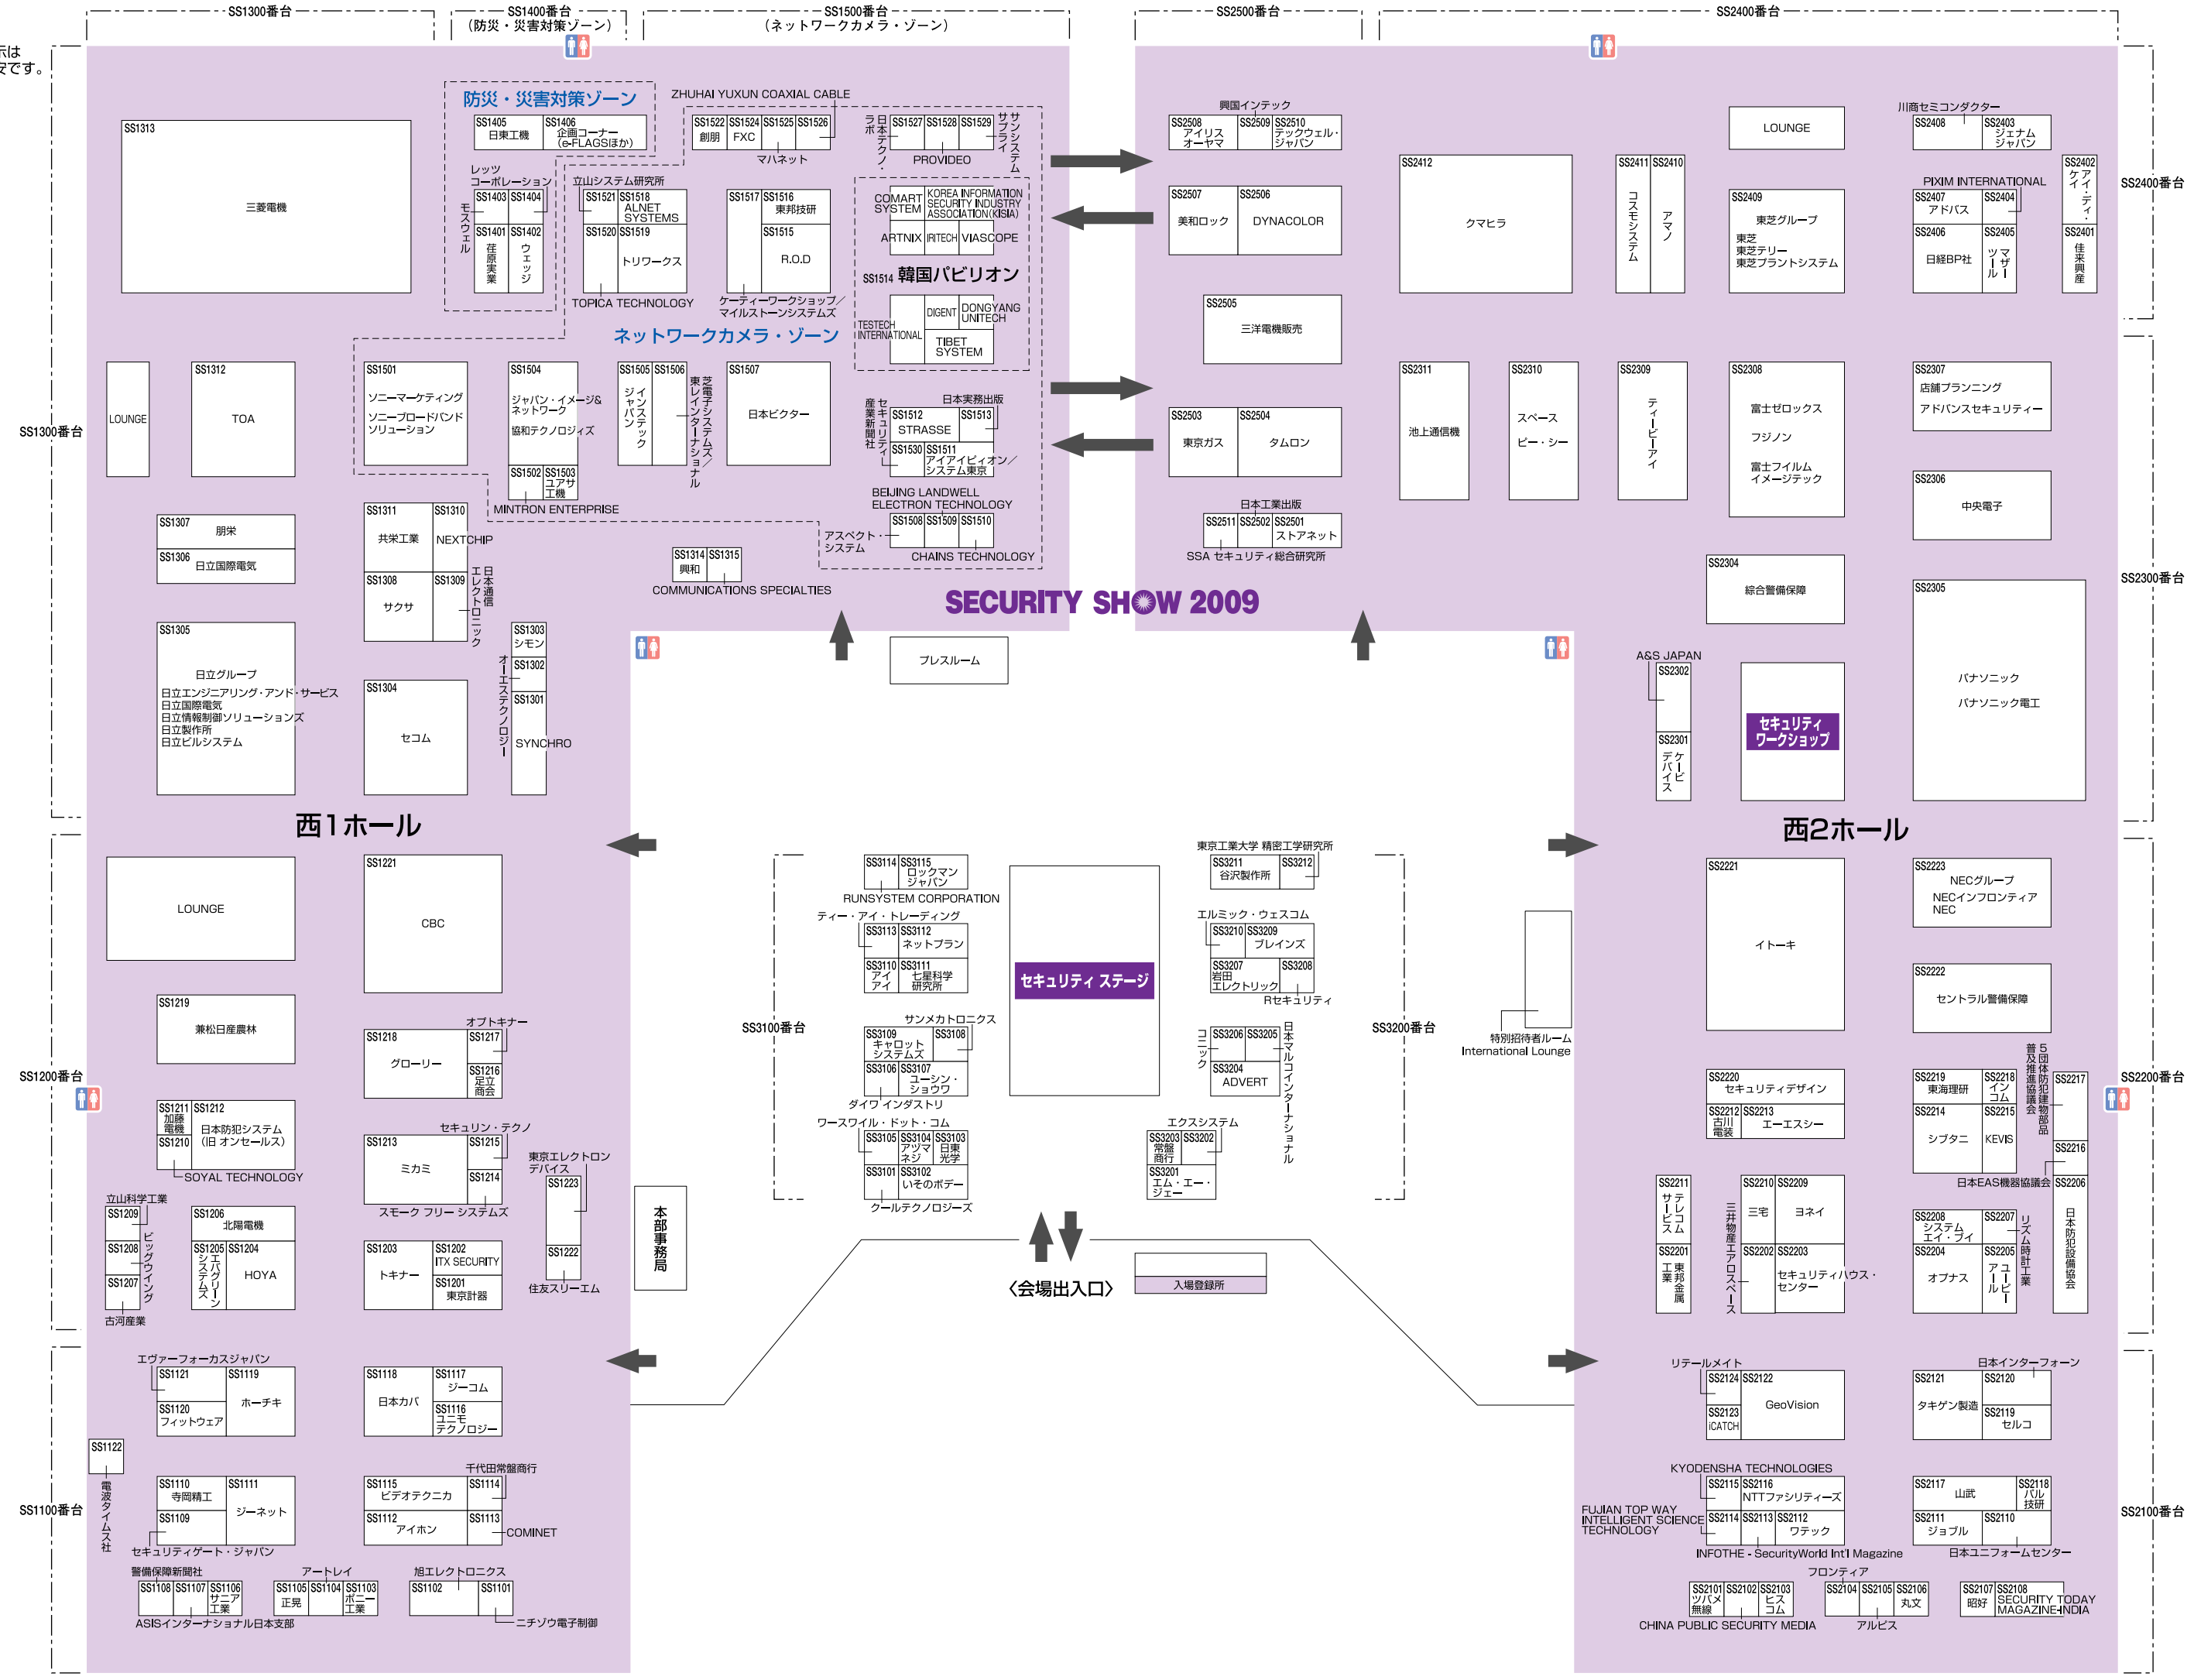

会場マップ(西ホール)

SECURITY SHOW 2009 西1・2ホール

※会場周りの表示は小間番号の目安です。

西1ホール

西2ホール

SECURITY SHOW 2009

セキュリティステージ

防災・災害対策ゾーン

ネットワークカメラ・ゾーン

SS1300番台

SS1200番台

SS1100番台

SS1300番台

SS1400番台 (防災・災害対策ゾーン)

SS1500番台 (ネットワークカメラ・ゾーン)

SS2500番台

SS2400番台

SS2400番台

SS2300番台

SS2200番台

SS2100番台

本部事務局

会場出入口

入場登録所

特別招待者ルーム
International Lounge

AGS JAPAN

三井物産
子ロイス

リテールメディア

KYODENSHA TECHNOLOGIES

INFOTHE - SecurityWorld Int'l Magazine

CHINA PUBLIC SECURITY MEDIA

LOUNGE

川商セミコンダクター

池上通信機

富士ゼロックス

セキュリティワークショップ

パナソニック

イトーキ

セントラル警備保障

セキュリティデザイン

三宅

オプナス

タキゲン製造

山武

山武

日東工機

アドバス

富士ゼロックス

中央電子

総合警備保障

パナソニック

パナソニック電工

NECグループ

セントラル警備保障

シブタニ

オプナス

タキゲン製造

山武

山武

山武

日東工機

アドバス

富士ゼロックス

中央電子

総合警備保障

パナソニック

パナソニック電工

NECグループ

セントラル警備保障

シブタニ

オプナス

タキゲン製造

山武

山武

山武

SS2400番台

SS2300番台

SS2200番台

SS2100番台