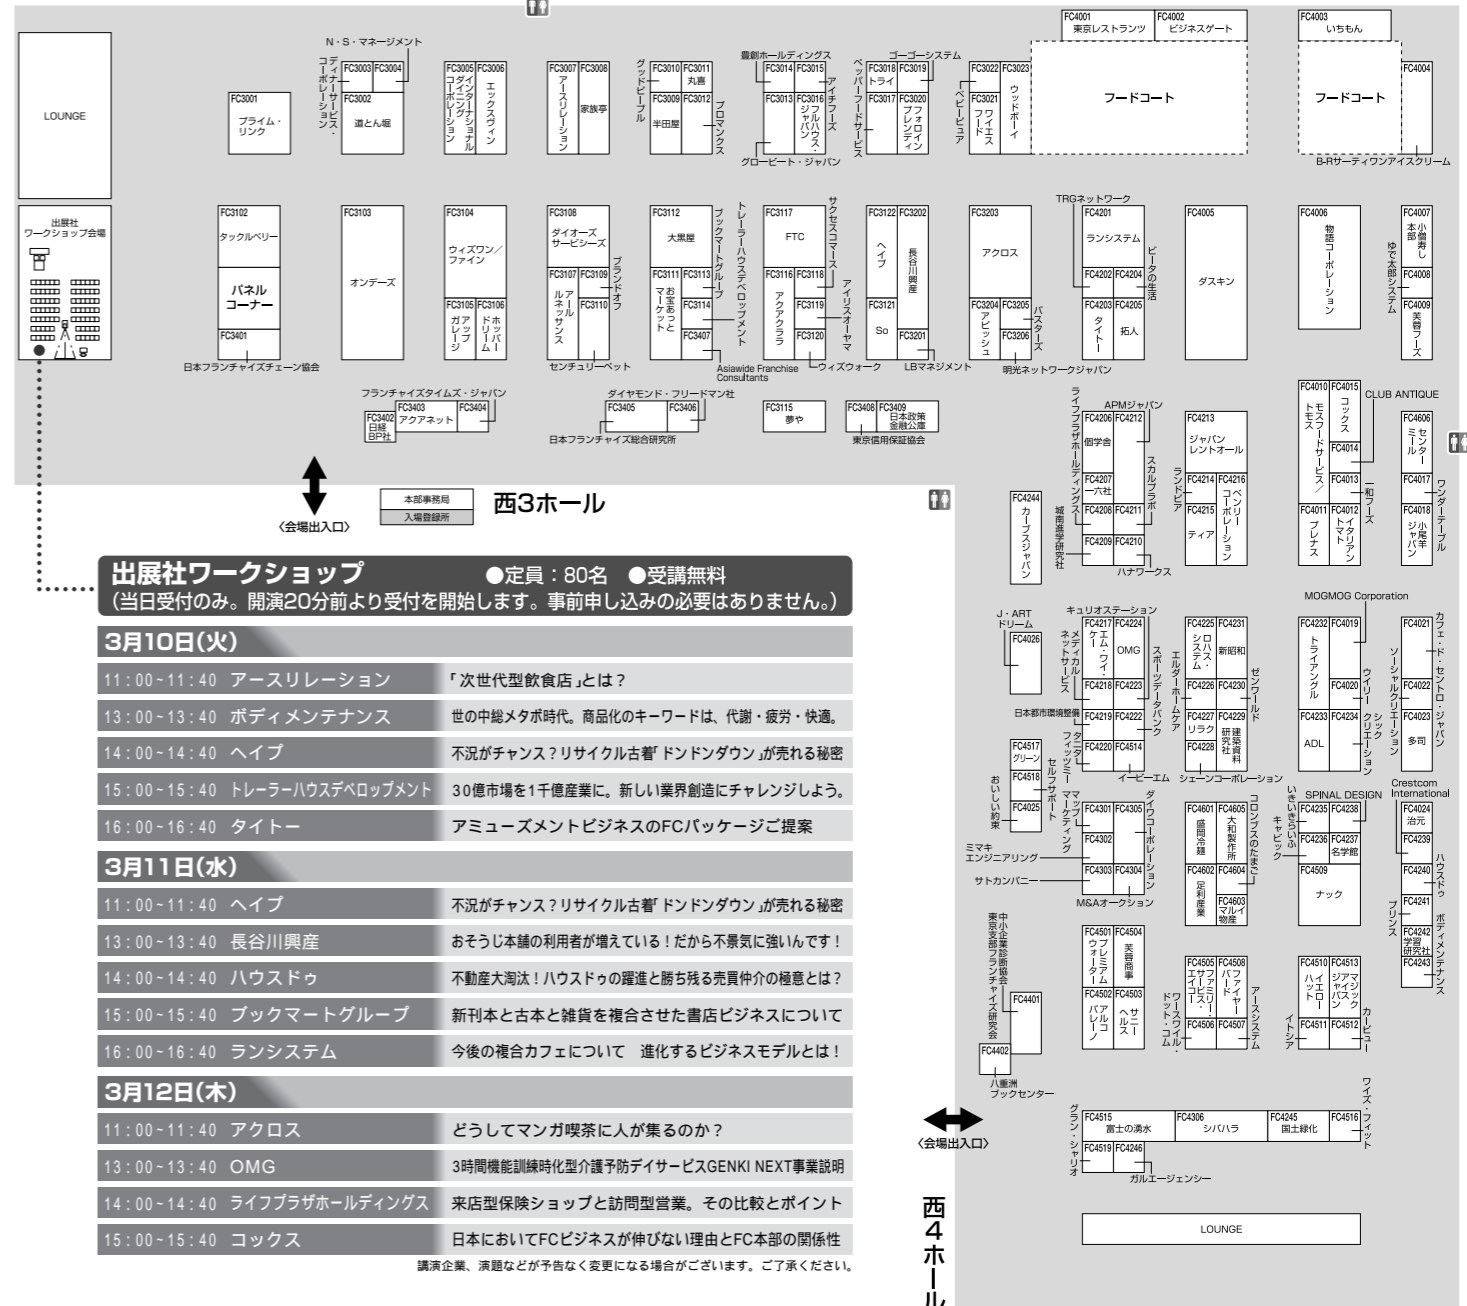

フランチャイズ/FC支援ビジネス	
M&Aオークション	FC4304
サトカンパニー	FC4303
シバハラ	FC4306
ダイワコーポレーション	FC4305
マップマーケティング	FC4301
ミマキエンジニアリング	FC4302

出展社ワークショップ ●定員：80名 ●受講無料
(当日受付のみ。開演20分前より受付を開始します。事前申し込みの必要はありません。)

3月10日(火)	
11:00-11:40	アースリレーション 「次世代型飲食店」とは?
13:00-13:40	ボディメンテナンソ 世の中総メタボ時代。商品化のキーワードは、代謝・疲労・快通。
14:00-14:40	ヘイブ 不況がチャンス?リサイクル古着「ドンドンダウン」が売れる秘密
15:00-15:40	トレーラーハウスデベロップメント 30億市場を1千億産業に。新しい業界創造にチャレンジしよう。
16:00-16:40	タイトー アミューズメントビジネスのFCパッケージご提案
3月11日(水)	
11:00-11:40	ヘイブ 不況がチャンス?リサイクル古着「ドンドンダウン」が売れる秘密
13:00-13:40	長谷川興産 おそうじ本舗の利用者が増えている!だから不景気に強いんです!
14:00-14:40	ハウスドゥ 不動産大淘汰!ハウスドゥの躍進と勝ち残る売買取介の極意とは?
15:00-15:40	ブックマートグループ 新刊本と古本と雑貨を複合させた書店ビジネスについて
16:00-16:40	ランシステム 今後の複合カフェについて 進化するビジネスモデルとは!
3月12日(木)	
11:00-11:40	アクロス どうしてマンガ喫茶に人が集るのか?
13:00-13:40	OMG 3時間機能訓練時化型介護予防サービスGENKI NEXT事業説明
14:00-14:40	ライフプラザホールディングス 来店型保険ショップと訪問型営業。その比較とポイント
15:00-15:40	コックス 日本においてFCビジネスが伸びない理由とFC本部の関係性

講演企業、演題などが予告なく変更になる場合がございます。ご了承ください。

社名/チェーン名	小間番号
フランチャイズ/コンサルティング・相談・情報・出版	
*=フランチャイズ無料相談受付出展社	
アクアネット*	FC3403
Asiawide Franchise Consultants	FC3407
ダイヤモンド・フリードマン社	FC3406
中小企業診断協会 東京支部 フランチャイズ研究会*	FC4401
東京信用保証協会*	FC3408
日経BP社	FC3402
日本政策金融公庫*	FC3409
日本フランチャイズ総合研究所*	FC3405
日本フランチャイズチェーン協会*	FC3401
フランチャイズタイムズ・ジャパン*	FC3404
八重洲ブックセンター	FC4402

ビジネスパートナー募集	
アースシステム	FC4507
アルコパレーノ	FC4502
イービーエム	FC4514
イローハット	FC4510
イトシア	FC4511
カービュー	FC4512

社名/チェーン名	小間番号
フードサービス開業支援ビジネス	
グラン・シャリオ	FC4519
グリーン	FC4517
サニーヘルス	FC4503
セルフサポート	FC4518
ナック	FC4509
ファイヤーバード	FC4508
ファミリー・サービス・エイコー	FC4505
富士の湧水	FC4515
芙蓉商事	FC4504
プレミアムウォーター	FC4501
マジックアイスジャパン	FC4513
ワースワイル・ドット・コム	FC4506
ワイズ・フィット	FC4516

フードサービス開業支援ビジネス	
足利産業	FC4602
コロンスのたまご	FC4604
センターミール	FC4606
マルイ物産	FC4603
盛岡冷麺	FC4601
大和製作所	FC4605